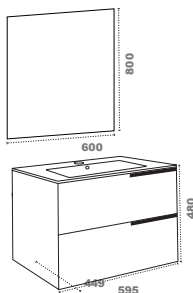

Ensemble avec
vasque céramique
et miroir simple

600 mm

356.80 € HT