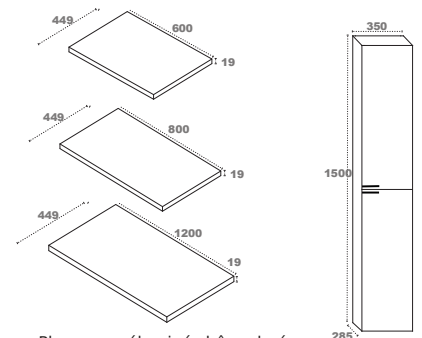

LARGEUR (mm)	RÉFÉRENCES	DIMENSIONS (mm) L x P x H	COULEURS	PRIX PUBLIC HT
600	MIR-600X800	600 x 20 x 800	○	75.80 €
	VAS-600CER VAS-600CER-N (CER - Céramique)	610 x 460 x 18	○ ●	85.70 € 135.50 €
	VAS-600RES VAS-600RES-N (RES - Résine)	610 x 460 x 20	○ ●	156.50 € 183.00 €
	PL-CELTIC600CD	600 x 449 x 19	●	51.50 €
	CAIS-CELTIC600CD	595 x 449 x 480	●	213.15 €
	800	MIR-800X800	800 x 20 x 800	○
VAS-800CER VAS-800CER-N		810 x 460 x 18	○ ●	98.80 € 167.00 €
VAS-800RES VAS-800RES-N		810 x 460 x 20	○ ●	179.00 € 204.50 €
PL-CELTIC800CD		800 x 449 x 19	●	62.00 €
CAIS-CELTIC800CD		795 x 449 x 480	●	234.70 €
1200		MIR-1200X800	1200 x 20 x 800	○
	VAS-1200CER VAS-1200CER-N	1210 x 460 x 18	○ ●	261.35 € 419.00 €
	VAS-1200RES VAS-1200RES-N	1210 x 460 x 20	○ ●	268.90 € 312.20 €
	PL-CELTIC1200CD	1200 x 449 x 19	●	83.00€
	CAIS-CELTIC600CD	595 x 449 x 480	●	213.15 € x 2
	ASSOCIER 2 CAISSONS			
350	CELTIC-C1500CD	350 x 285 x 1500	■	242,15 €

Série Promo

CELTIC 800 chêne doré • Vasque en résine / CELTIC 800 chêne doré • Colonne • Miroir Comos

EXPO

côte sud

Meuble **CELTIC**

EXPO

côté sud

600
800
↔ ↔
DIMENSIONS DIMENSION

600 mm

356.80 € HT

800 mm

393.20 € HT

1200 mm

Associer 2 caissons de 600
821.60 € HT

Plans en mélaminé chêne doré

600 mm / 800 mm / 1200 mm Colonne
49.00 € HT / 59.00 € HT / 79.00 € HT