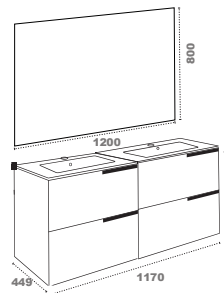

1200 mm

Associer 2 caissons de 600
821.60 € HT