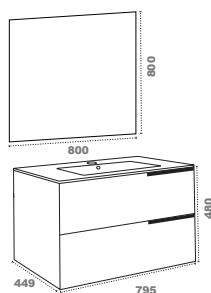

LARGEUR (mm)	RÉFÉRENCES	DIMENSIONS (mm) L x P x H	COULEURS	PRIX PUBLIC HT
600	MIR-600X800	600 x 20 x 800	○	75.80 €
	VAS-600CER VAS-600CER-N (CER - Céramique)	610 x 460 x 18	○ ●	85.70 € 135.50 €
	VAS-600RES VAS-600RES-N (RES - Résine)	610 x 460 x 20	○ ●	156.50 € 183.00 €
	PL-CELTIC600CD	600 x 449 x 19	●	51.50 €
	CAIS-CELTIC600CD	595 x 449 x 480	●	213.15 €
	800	MIR-800X800	800 x 20 x 800	○
VAS-800CER VAS-800CER-N		810 x 460 x 18	○ ●	98.80 € 167.00 €
VAS-800RES VAS-800RES-N		810 x 460 x 20	○ ●	179.00 € 204.50 €
PL-CELTIC800CD		800 x 449 x 19	●	62.00 €
CAIS-CELTIC800CD		795 x 449 x 480	●	234.70 €
1200		MIR-1200X800	1200 x 20 x 800	○
	VAS-1200CER VAS-1200CER-N	1210 x 460 x 18	○ ●	261.35 € 419.00 €
	VAS-1200RES VAS-1200RES-N	1210 x 460 x 20	○ ●	268.90 € 312.20 €
	PL-CELTIC1200CD	1200 x 449 x 19	●	83.00€
	CAIS-CELTIC600CD	595 x 449 x 480	●	213.15 € x 2
	ASSOCIER 2 CAISSONS			
350	CELTIC-C1500CD	350 x 285 x 1500	■	242,15 €

Série Promo

CELTIC 800 chêne doré • Vasque en résine / CELTIC 800 chêne doré • Colonne • Miroir Comos

EXPO

côte sud

Meuble **CELTIC**

EXPO

côté sud

600
800
↔ ↔
DIMENSIONS DIMENSION

600 mm

356.80 € HT

800 mm

393.20 € HT

1200 mm

Associer 2 caissons de 600
821.60 € HT

Plans en mélaminé chêne doré

600 mm / 800 mm / 1200 mm Colonne
49.00 € HT / 59.00 € HT / 79.00 € HT